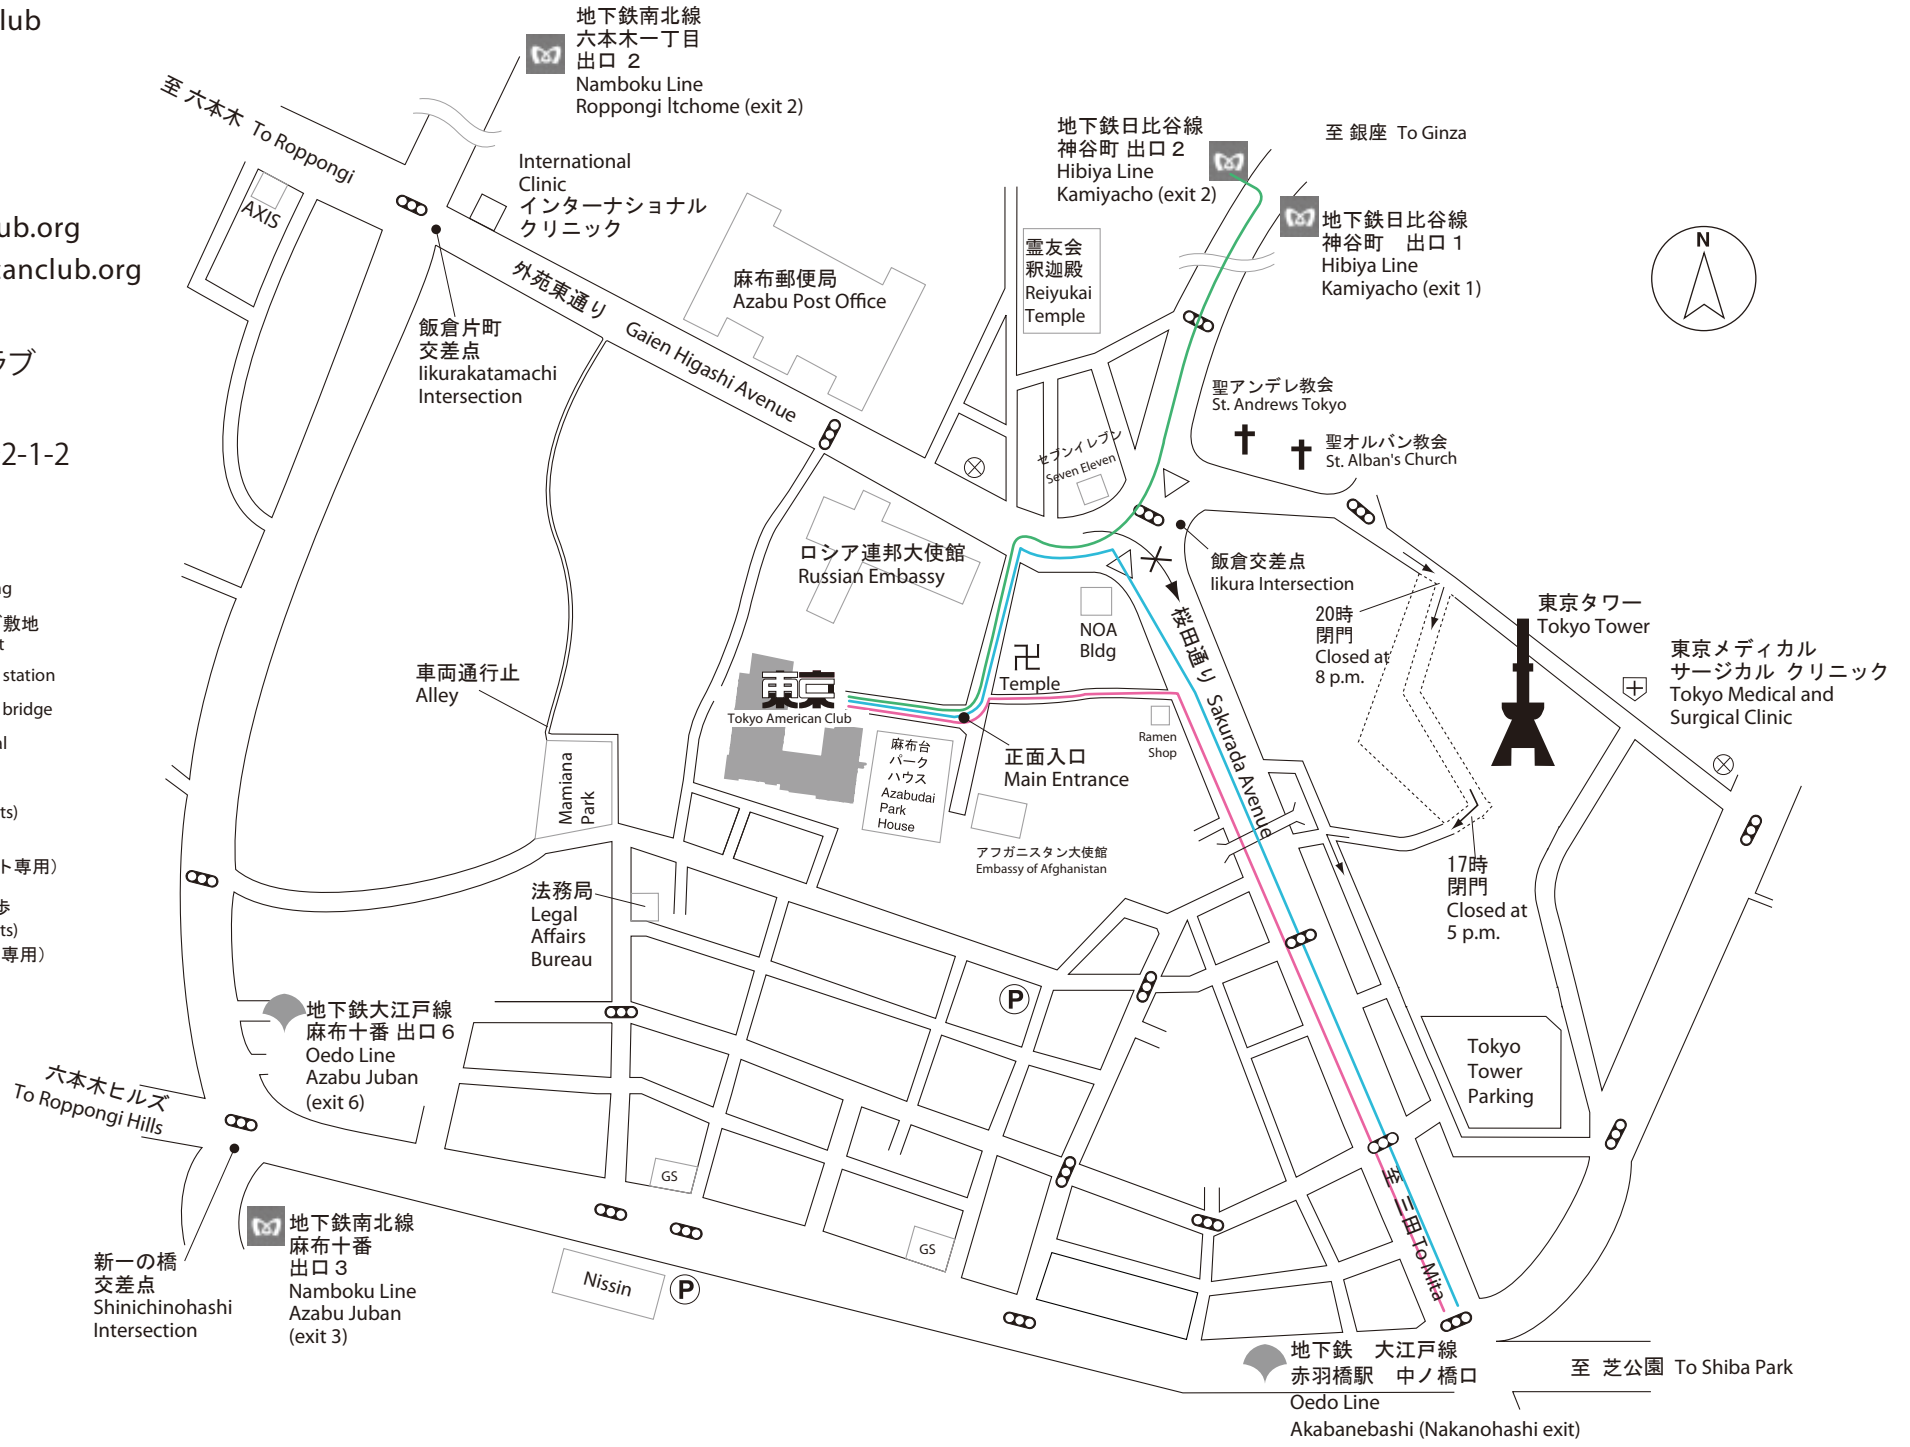

Tel:03-4588-0381

P パーキング Public parking

東京タワーパーキング敷地
Tokyo Tower parking lot

GS ガソリンスタンド Gas station

歩道橋 Pedestrian bridge

信号 Traffic signal

Walking / taxi route
(Members and guests)

徒歩、タクシー
(メンバー、ゲスト専用)

Walking route 徒歩
(Members and guests)
(メンバー、ゲスト専用)

至 芝公園 To Shiba Park